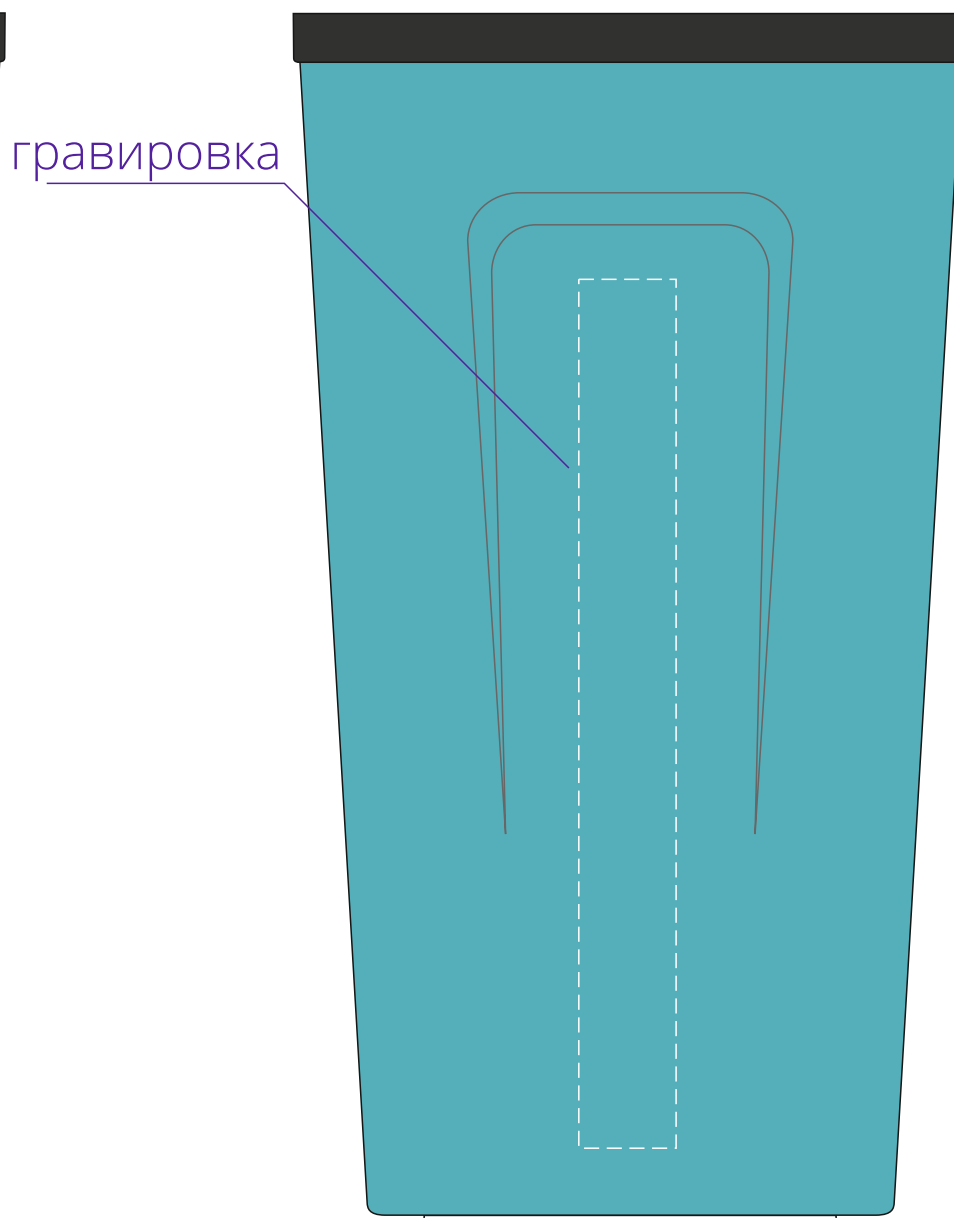

Термокружка ТЕО XL синяя

ВОЗМОЖНЫЕ МЕТОДЫ НАНЕСЕНИЯ

гравировка

УФ печать

УФ - ДТФ печать

лицо

гравировка

обратная сторона

уф

боковая сторона