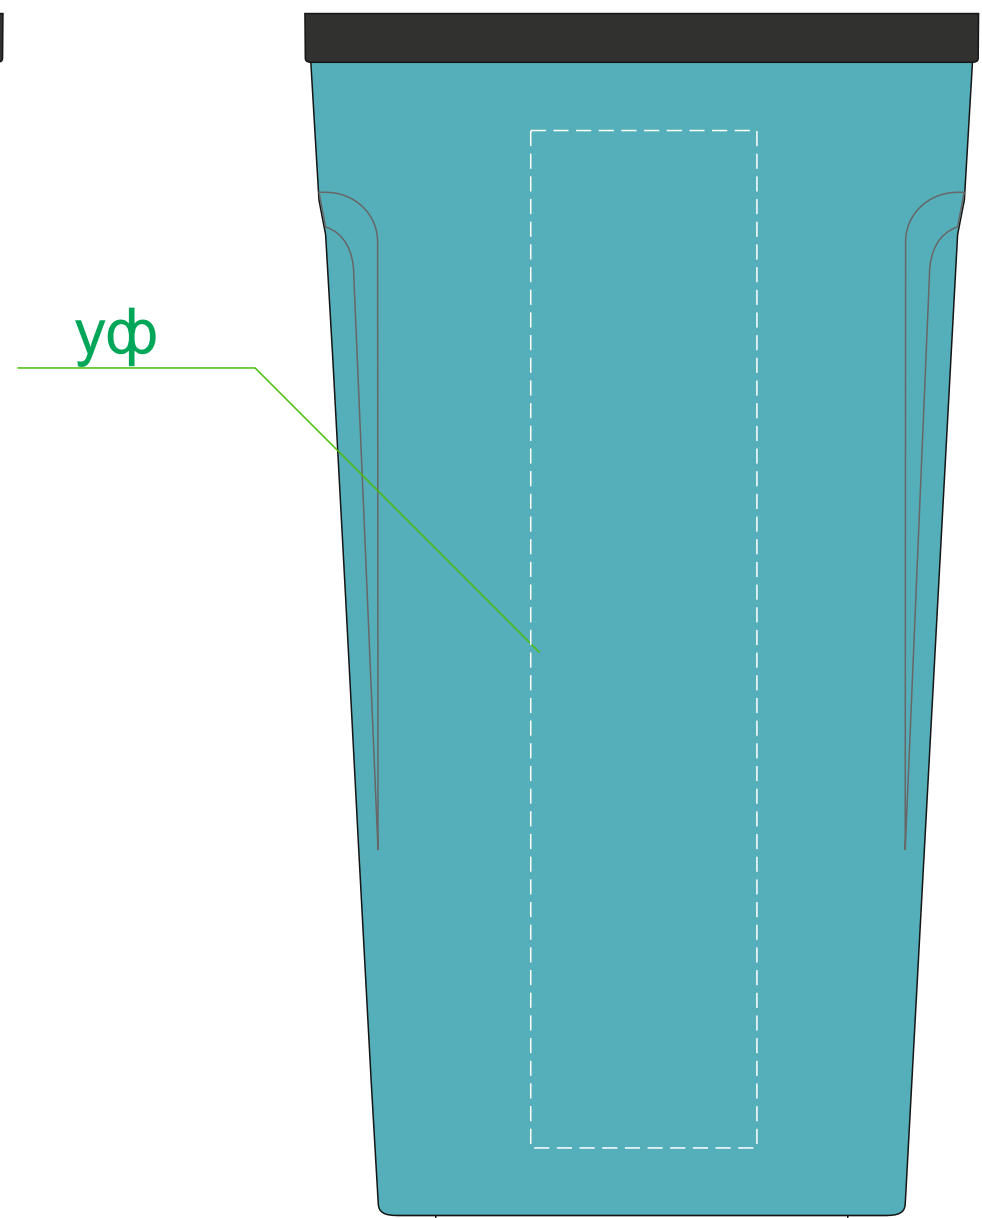

Термокружка ТЕО XL синяя

ВОЗМОЖНЫЕ МЕТОДЫ НАНЕСЕНИЯ

гравировка

УФ печать

УФ - ДТФ печать

лицо

гравировка

обратная сторона

уф

боковая сторона