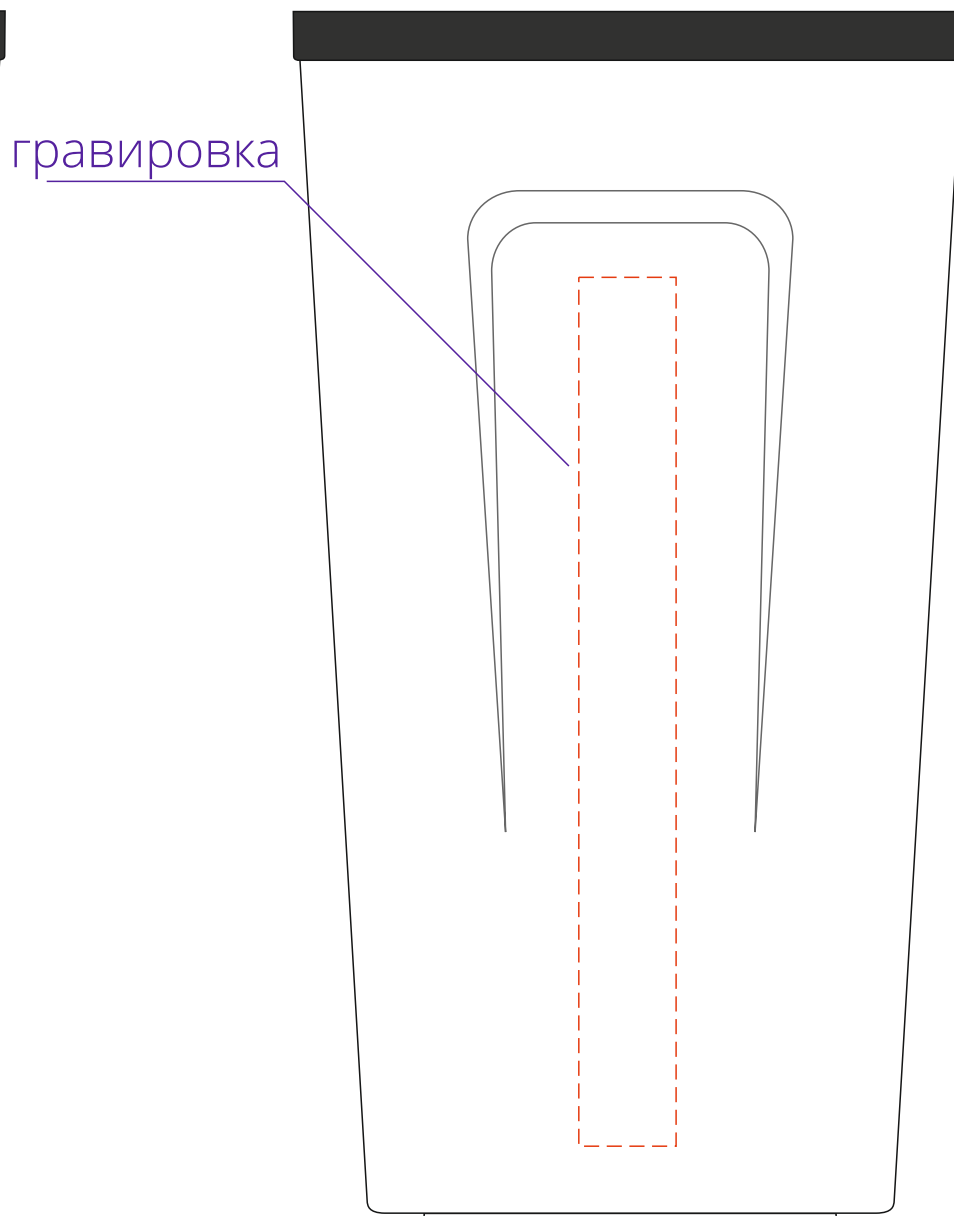

Термокружка ТЕО ХЛ синяя

ВОЗМОЖНЫЕ МЕТОДЫ НАНЕСЕНИЯ

гравировка

УФ печать

УФ - ДТФ печать

лицо

гравировка

обратная сторона

уф

боковая сторона