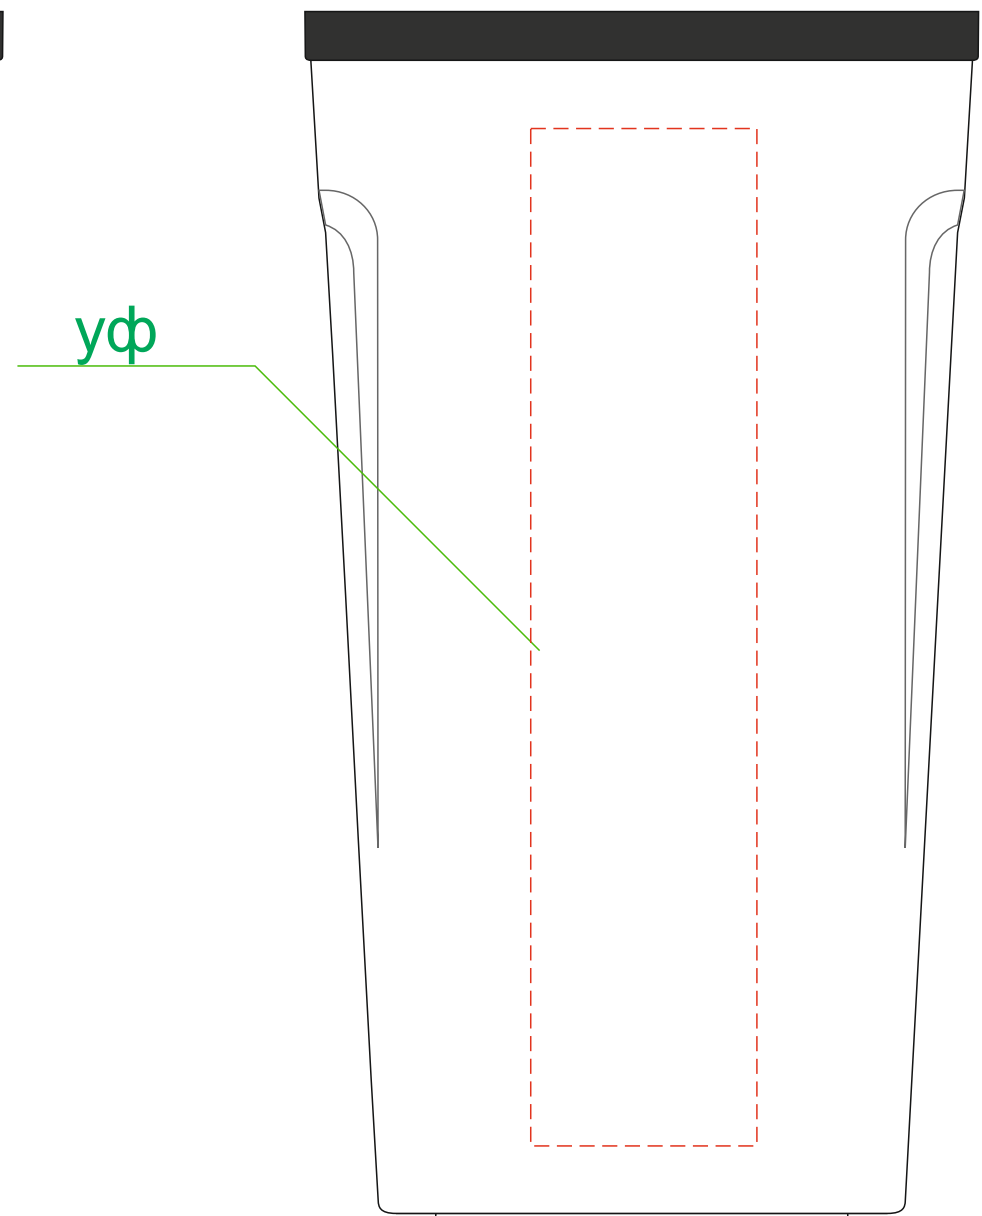

Термокружка ТЕО ХЛ синяя

ВОЗМОЖНЫЕ МЕТОДЫ НАНЕСЕНИЯ

гравировка

УФ печать

УФ - ДТФ печать

лицо

гравировка

обратная сторона

уф

боковая сторона